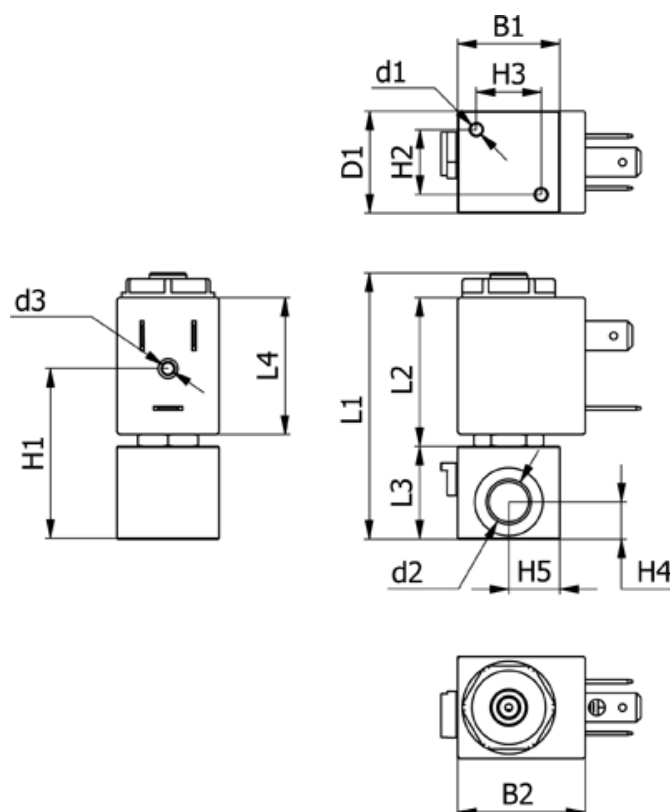

Varenummer: 588N3B112CB0411
 Beskrivelse: Magnetventil type N3B112.CB0.411 3/2 NC
 24 VAC 50HZ dyse 1,2 hus i Messing Portstr. G1/8"

Mål

B1 = 22	H2 = 14	Lysning = 1.2
B2 = 31.1	H3 = 14	Spænding = 24 VAC 50HZ
d1 = M3x6	H4 = 8	Ventilfunktion = 3/2 NC
D1 = 22	H5 = 11	
d2 = G1/8"	L1 = 56.2	
d3 = M3x4	L2 = 32.1	
Flow = 1.5	L3 = 20	
H1 = 36.6	L4 = 29.5	